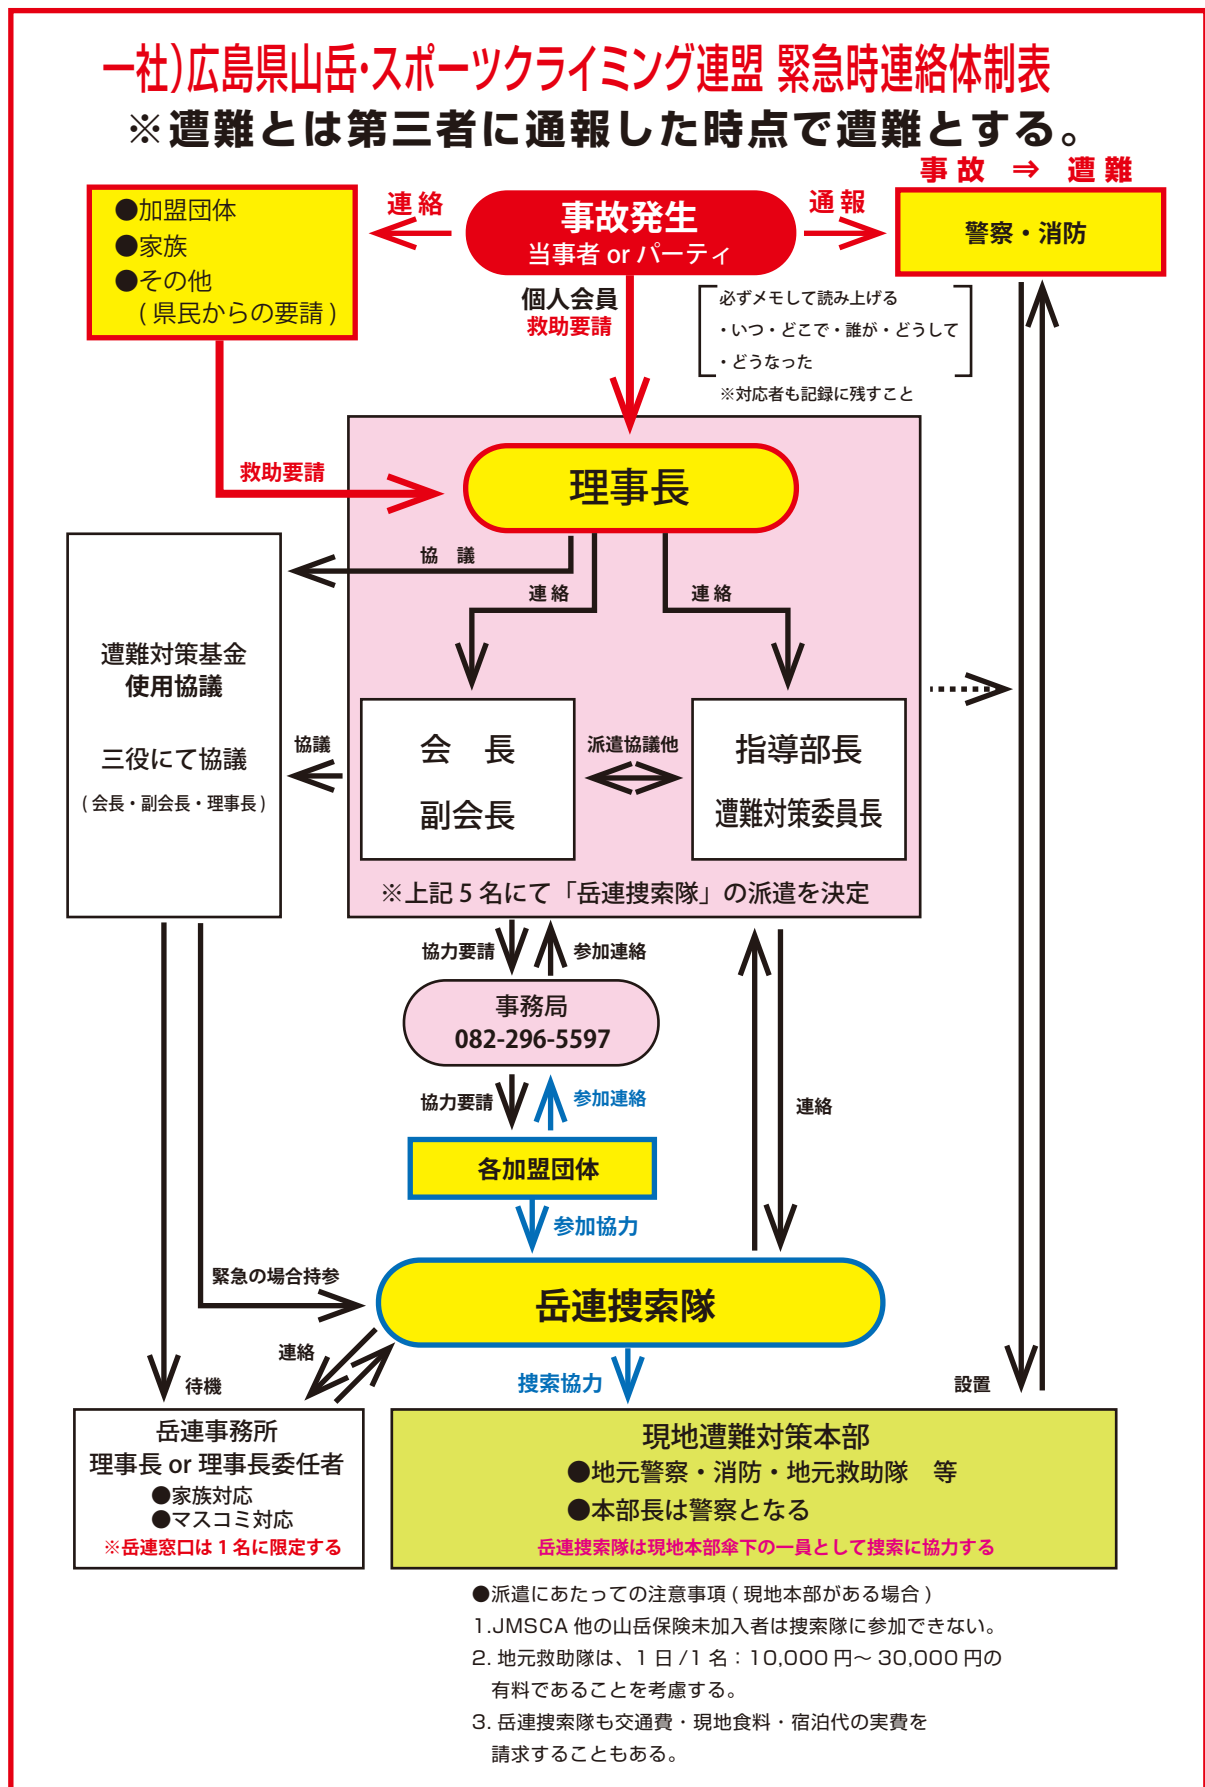

広島県山岳・スポーツクライミング連盟では下表の緊急時連絡体制をとっています。

注: 本表は一般公開用の為、個人情報等を削除しています。各加盟団体及び個人会員の皆様には情報を公開しています。