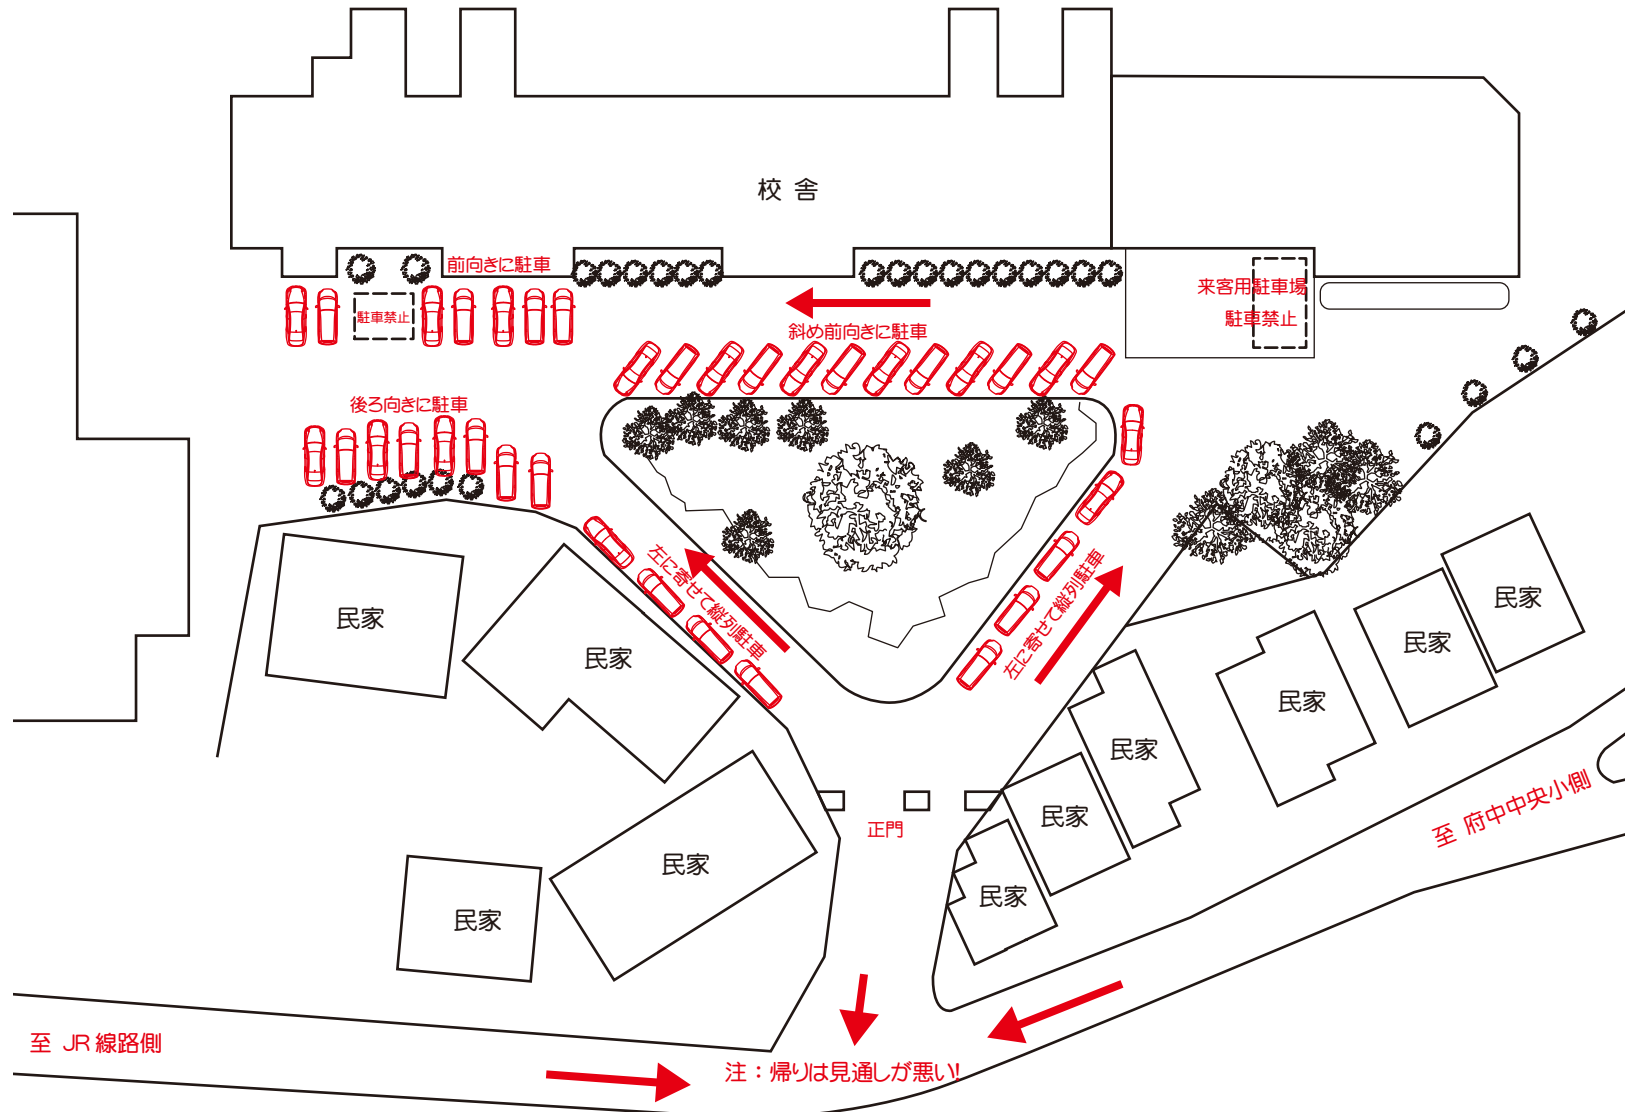

府中緑ヶ丘中学校の駐車場について

赤い車の所に駐車してください。土日でもたくさんの部活動していると思います。

敷地内は生徒の出入りもあると思いますので徐行してください。

お帰りの際は、正門を出たところの見通しが悪いので、左右を良く確認してください。

※どちらから来られても坂を上りきったところに正門があります